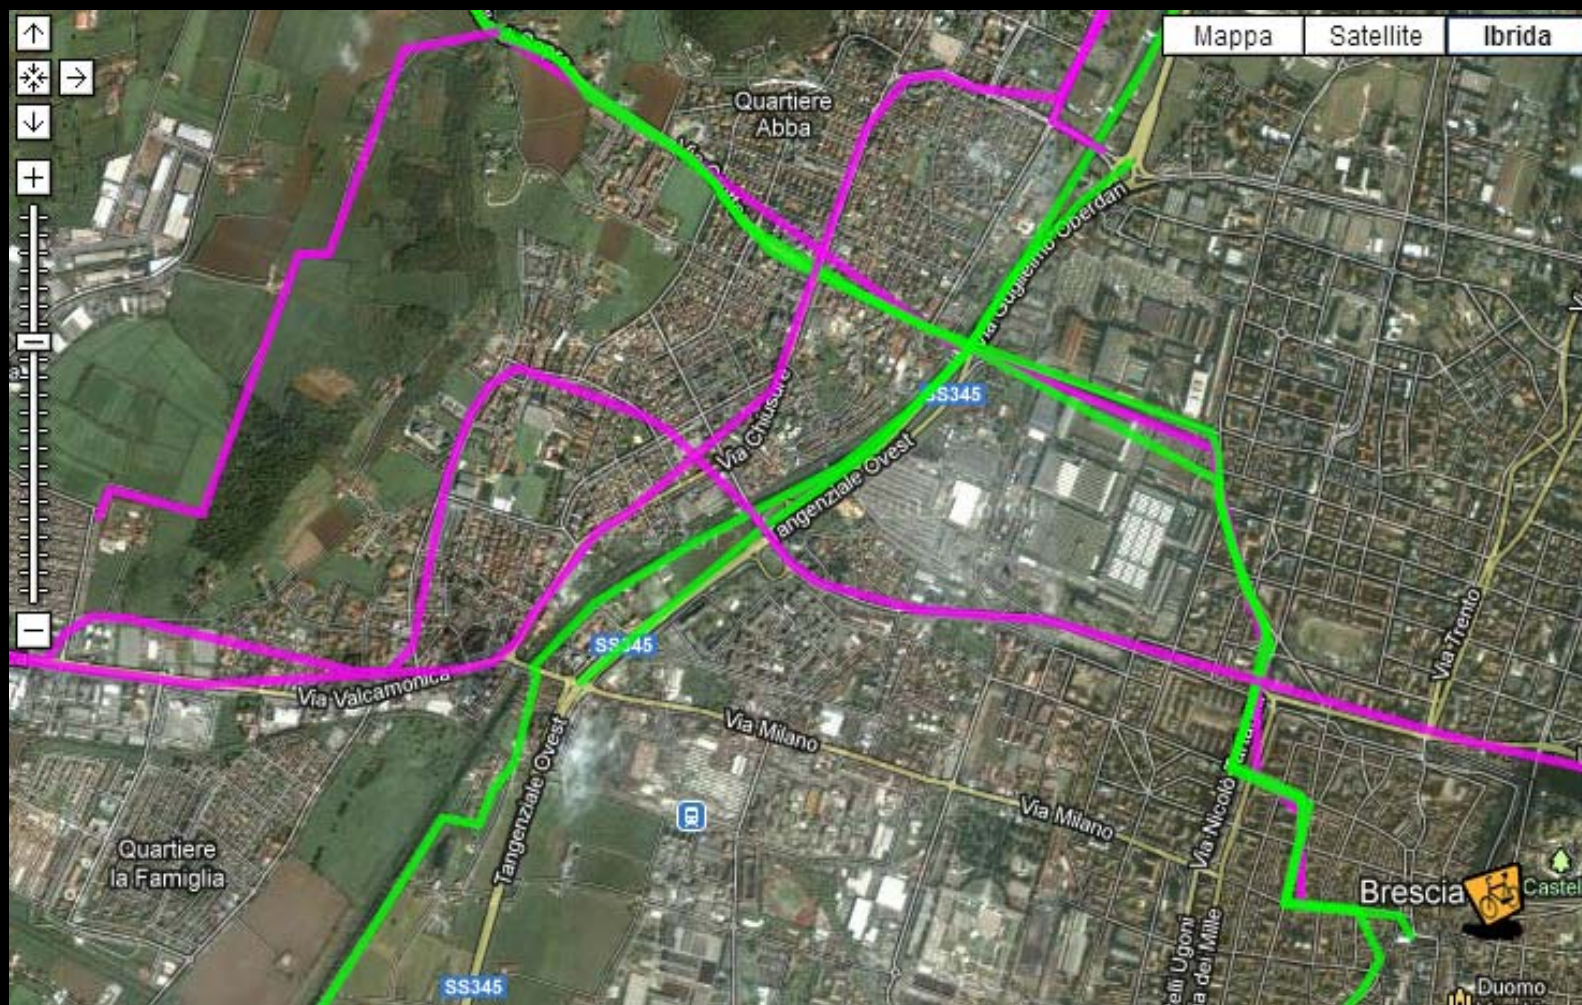

Nome	Distanza	Difficoltà	Tipo	Fondo	Pend.max	Dislivello
Bergamo - Iseo - Brescia	68.18 km	facile	ciclostrada	asfalto	0 %	0 m
Borgosatollo	3.1 km	facile	ciclabile	asfalto	0 %	8 m
Brescia - Cremona	58.84 km	facile	ciclostrada	misto	3 %	108 m
Brescia - Cremona (1o tratto Brescia - Firenze)	59.43 km	facile	ciclopedonale	misto	1 %	104 m
Brescia - Paratico 	26.95 km	facile	ciclopedonale	misto	1 %	86 m
Brescia: Salita del Monte Maddalena	13.05 km	difficile	strada	asfalto	0 %	0 m
Brescia: via Milano - ponte di via Oberdan 	2.34 km	facile	ciclopedonale	ghiaia	1 %	15 m
Flero - Marcheno ciclabile della Val Trompia	27.56 km	facile	ciclabile	terra	4 %	255 m
Manerbio - Brescia 	22.09 km	facile	ciclabile	misto	0 %	0 m
Monte Maddalena (BS)	10.19 km	difficile	strada	asfalto	25 %	647 m
Ospitaletto - Coste - Salò - Bedizzole - Ospitalet	91.45 km	medio	ciclostrada	asfalto	13 %	515 m
Ponte Zanano - Brescia 	15.11 km	facile	ciclostrada	misto	0 %	138 m

# Scuola 21

# Liceo artistico Foppa

- ✓ Indicazioni chiare sul tempo di percorrenza o Km da percorrere
- ✓ Traccia e waypoint (formato .kml)
- ✓ Collegamenti ipertestuali
- ✓ Profilo altimetrico