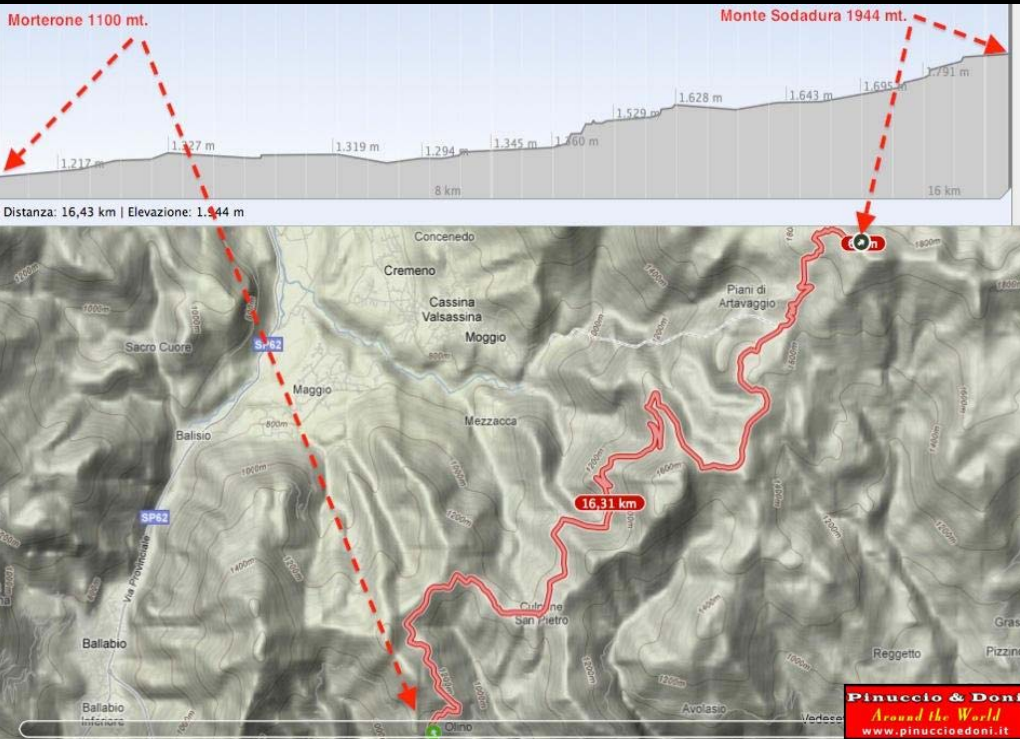

Nome	Distanza	Difficoltà	Tipo	Fondo	Pend.max	Dislivello
Bergamo - Iseo - Brescia	68.18 km	facile	ciclostrada	asfalto	0 %	0 m
Borgosatollo	3.1 km	facile	ciclabile	asfalto	0 %	8 m
Brescia - Cremona	58.84 km	facile	ciclostrada	misto	3 %	108 m
Brescia - Cremona (1o tratto Brescia - Firenze)	59.43 km	facile	ciclopedonale	misto	1 %	104 m
Brescia - Paratico 	26.95 km	facile	ciclopedonale	misto	1 %	86 m
Brescia: Salita del Monte Maddalena	13.05 km	difficile	strada	asfalto	0 %	0 m
Brescia: via Milano - ponte di via Oberdan 	2.34 km	facile	ciclopedonale	ghiaia	1 %	15 m
Flero - Marcheno ciclabile della Val Trompia	27.56 km	facile	ciclabile	terra	4 %	255 m
Manerbio - Brescia 	22.09 km	facile	ciclabile	misto	0 %	0 m
Monte Maddalena (BS)	10.19 km	difficile	strada	asfalto	25 %	647 m
Ospitaletto - Coste - Salò - Bedizzole - Ospitalet	91.45 km	medio	ciclostrada	asfalto	13 %	515 m
Ponte Zanano - Brescia 	15.11 km	facile	ciclostrada	misto	0 %	138 m

# Scuola 21

# Liceo artistico Foppa

- ✓ Indicazioni chiare sul tempo di percorrenza o Km da percorrere
- ✓ Traccia e waypoint (formato .kml)
- ✓ Collegamenti ipertestuali
- ✓ Profilo altimetrico